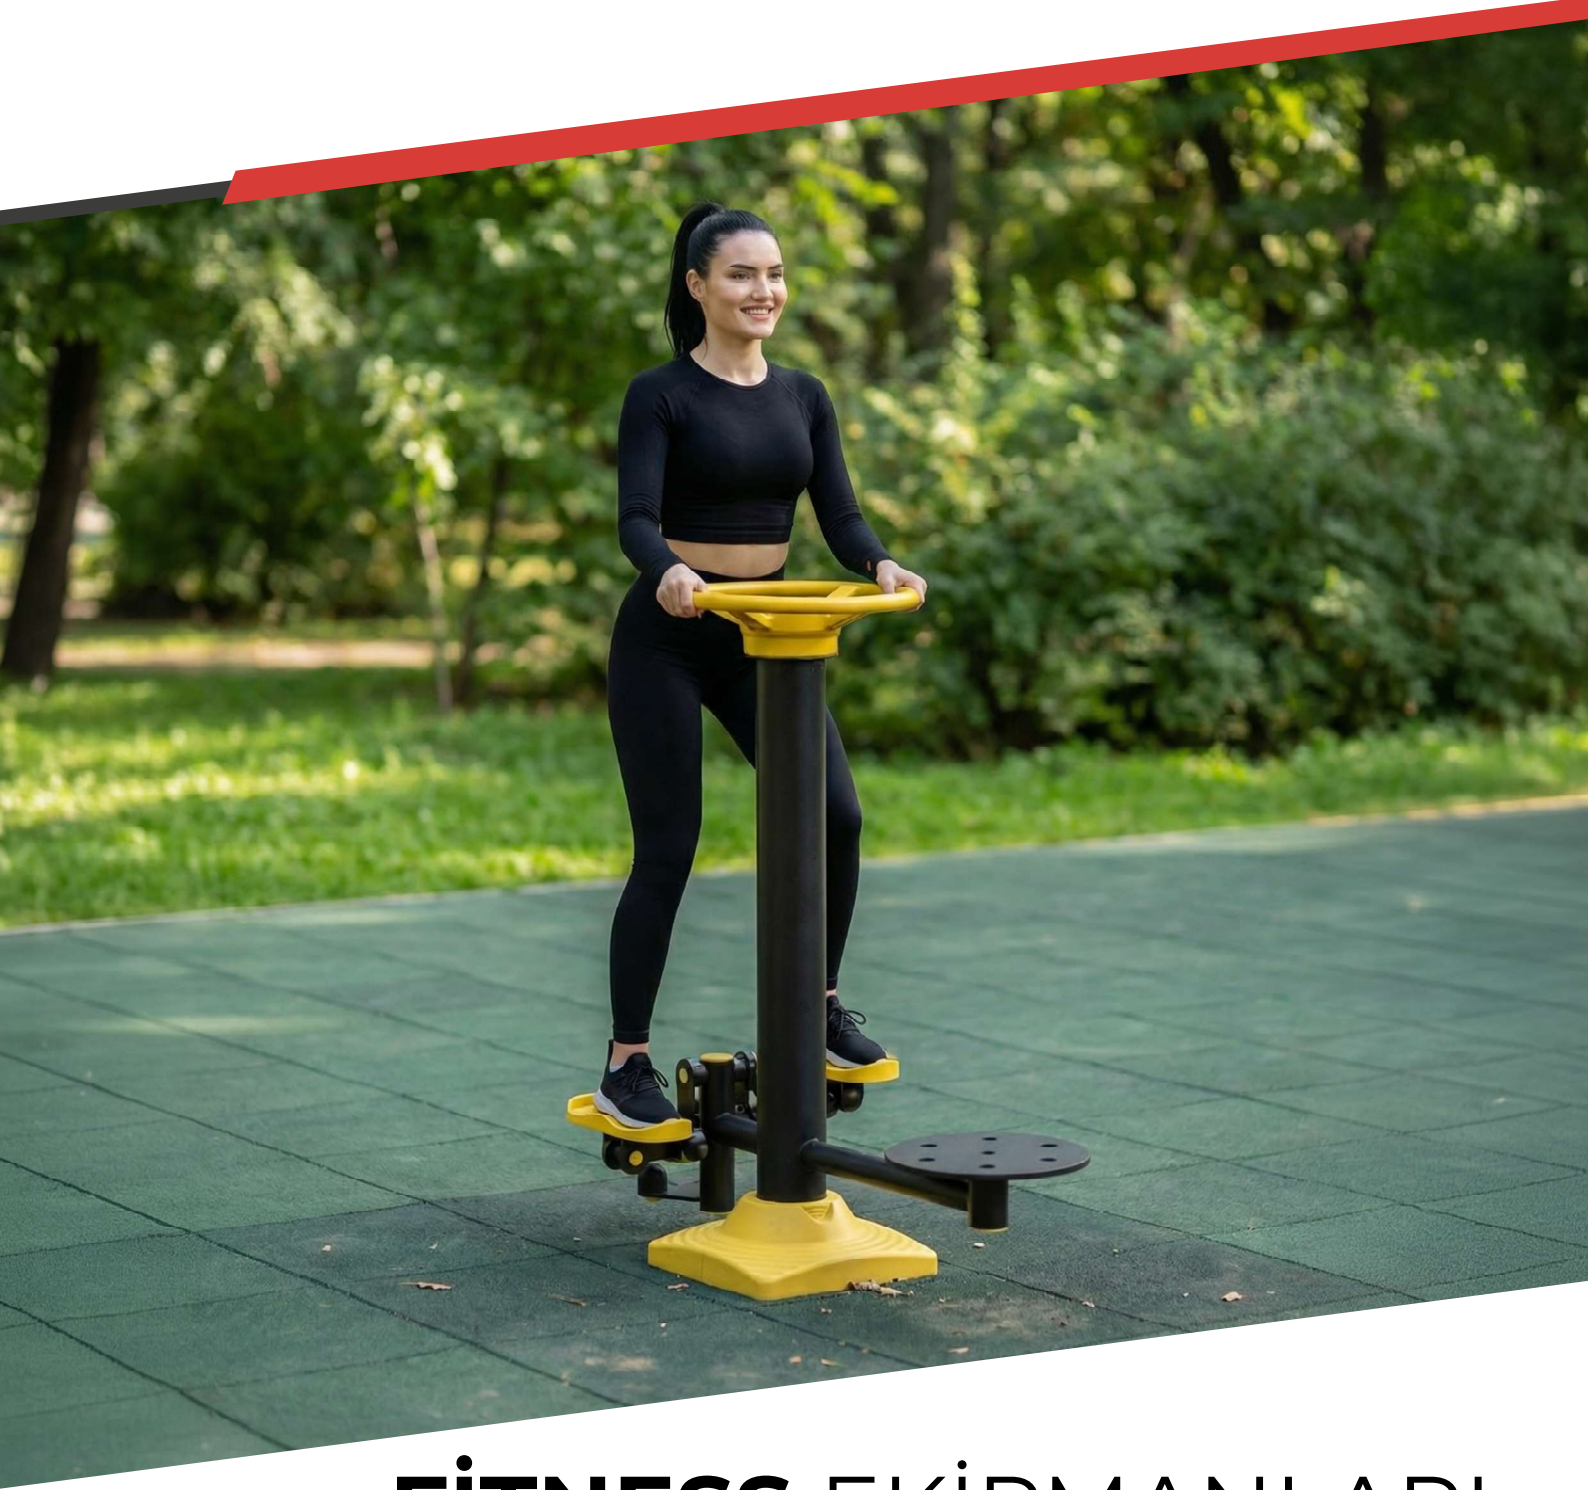

Haydi...
Harekete geçme zamanı.
Şimdi **Spor Zamanı**.

İçindekiler

**FİTNESS
EKİPMANLARI** **10-23**

**SOKAK SPOR
ALETLERİ** **24-31**

FİTNESS SETLERİ **32-37**

FİTNESS EKİPMANLARI

Fitness Ekipmanları ile açık alanda spor yapılarak günlük stresten uzaklaşıp ruhunuzu rahatlatabilirsiniz. Modern ve ergonomik tasarım ile üretilen fitness ekipmanları etkili egzersiz deneyimlerine imkan sağlamaktadır.