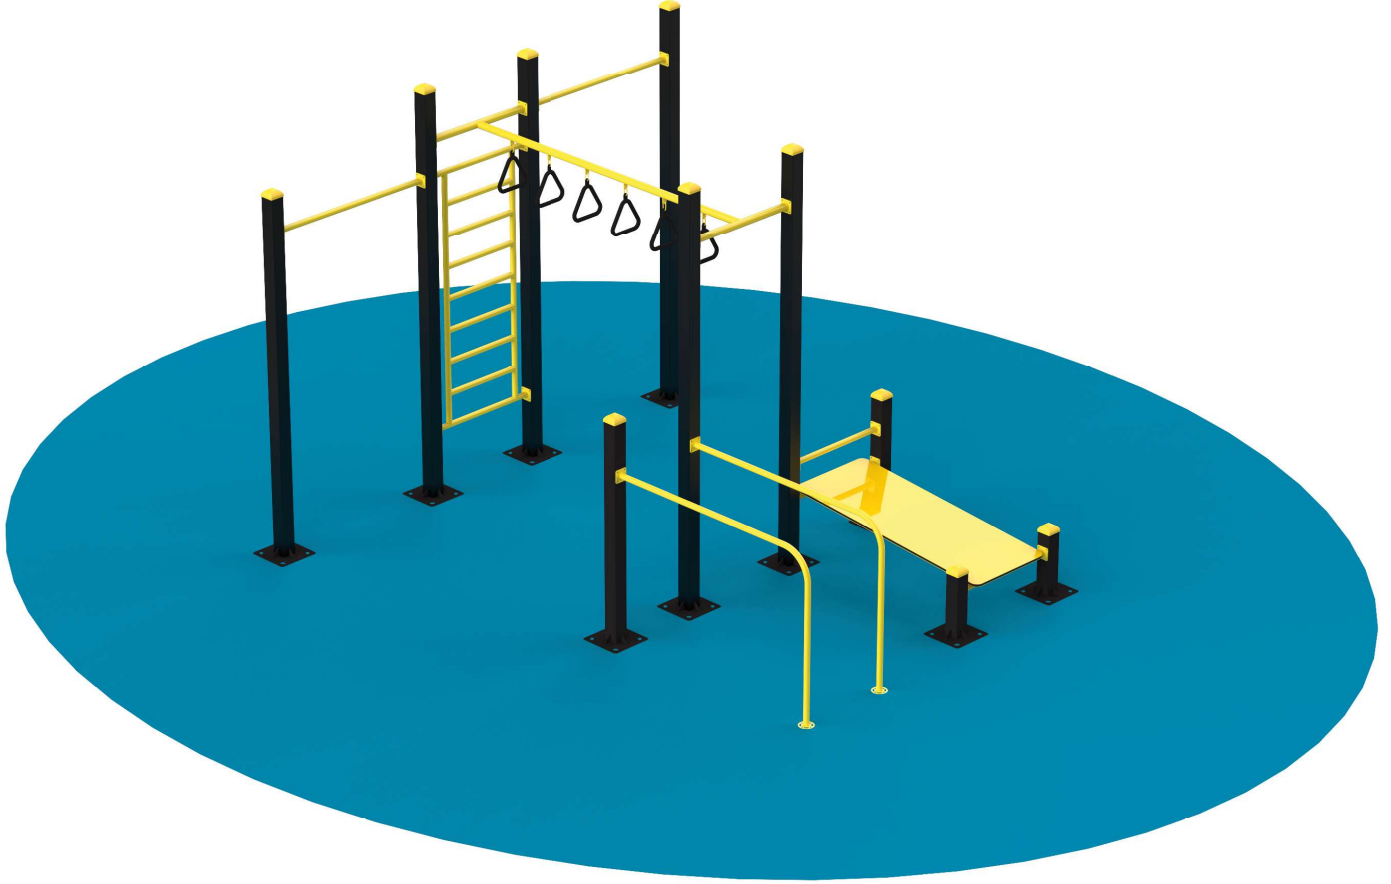

FW-13

Kullanıcı Kapasitesi: 5+
Ürün Ölçüleri: 424X376X286cm

376cm

424cm