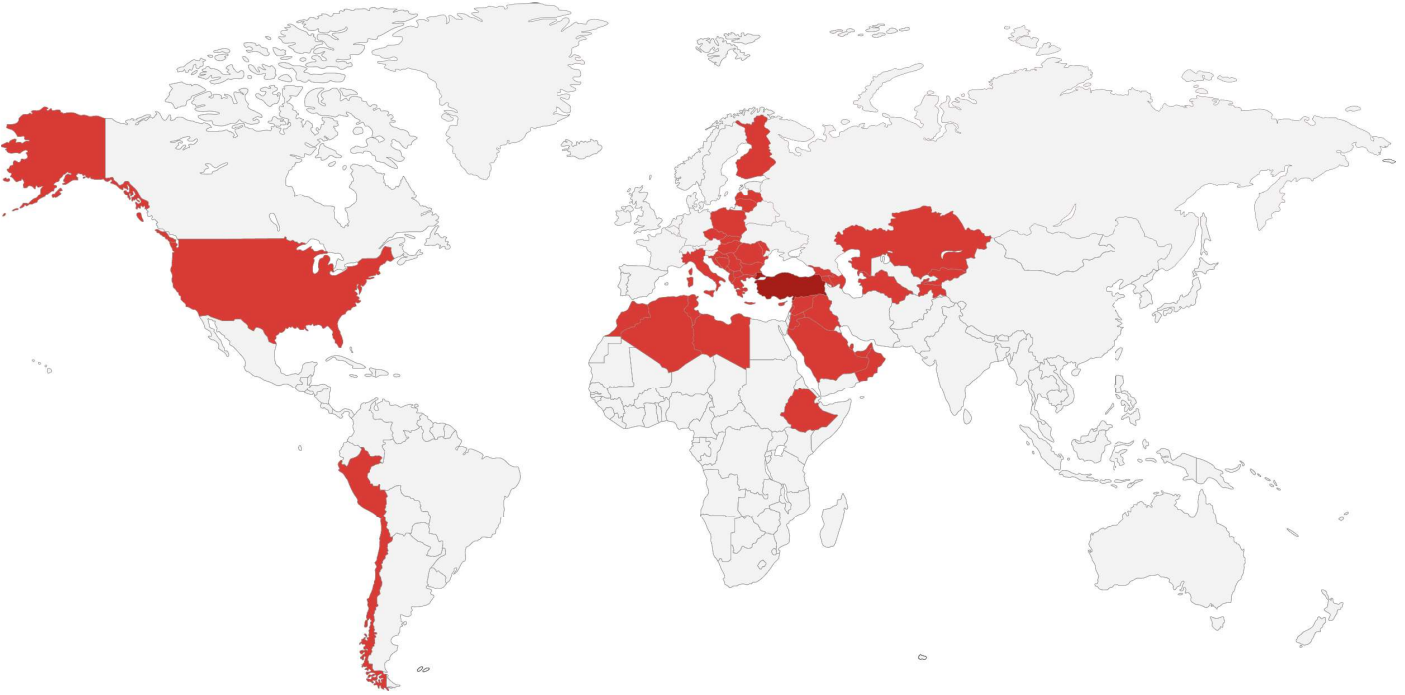

Tasarım, Güvenlik ve Eğlence Hepsi Bir Arada

Playsan, mühendislik bakış açısını çocukların dünyasıyla buluşturan bir oyun parkları üreticisidir.

Tasarımından üretimine kadar tüm süreçlerde kaliteyi, güvenliği ve devamlılığı esas alır. Bugün birçok ülkede tercih edilen Playsan ürünleri, çocuklara güvenli oyun alanları sunarken şehirlere estetik katar.

Her ayrıntıda güvenlik ve kaliteye öncelik vererek, hem çocuklar hem de aileler için unutulmaz deneyimler sunmaktadır.

Uluslararası Oyun Parkı Çözümleri

Playsan olarak, 40'tan fazla ülkeye uzanan ihracat gücümüzle oyun alanlarını dünya çapında güvenle buluşturuyoruz. Farklı coğrafyalarda aynı kalite, güvenlik ve tasarım anlayışıyla ürettiğimiz oyun alanları, global marka vizyonumuzun temelini oluşturuyor.

Arnavutluk
Azerbaycan
Birleşik Arap Emirlikleri
Bosna Hersek
Bulgaristan
Çek Cumhuriyeti
Etiyopya
Fas
Peru

Finlandiya
Gürcistan
Hırvatistan
Irak
İtalya
Karadağ
Katar
Kazakistan
Tajikistan

Kırgızistan
Kosova
Letonya
Libya
Litvanya
Lübnan
Macaristan
Kuzey Makedonya