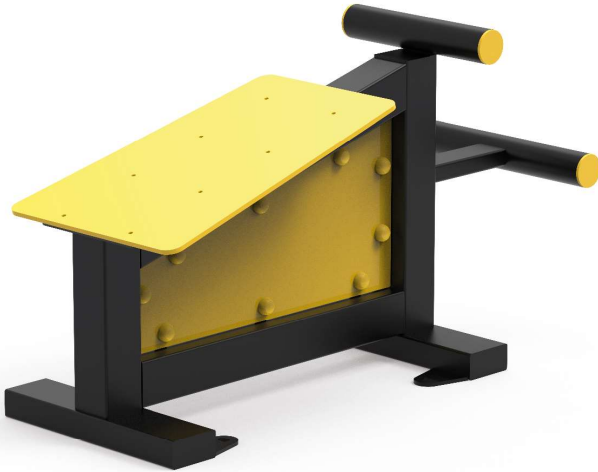

PF-P02

Kullanıcı Kapasitesi: 1
Ürün Ölçüleri: 100X51X75cm

51cm

100cm