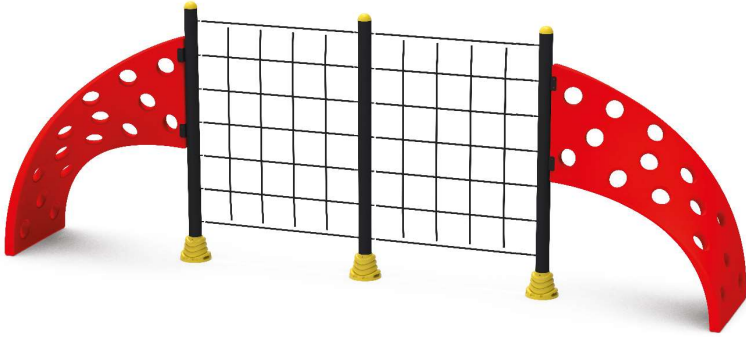

195cm

PR-N01

Yaş Aralığı: 3-14
Kullanıcı Kapasitesi: 2+
Ürün Ölçüleri: 330X100X231cm
Düşme Yüksekliği: 231cm

330cm

100cm

PR-N02

Yaş Aralığı: 3-14
Kullanıcı Kapasitesi: 3+
Ürün Ölçüleri: 487X100X231cm
Düşme Yüksekliği: 231cm

487cm

100cm

PR-N03

Yaş Aralığı: 3-14
Kullanıcı Kapasitesi: 4+
Ürün Ölçüleri: 647X100X231cm
Düşme Yüksekliği: 231cm

647cm

100cm

PR-N04

Yaş Aralığı: 3-14
Kullanıcı Kapasitesi: 3+
Ürün Ölçüleri: Ø342X231cm
Düşme Yüksekliği: 231cm