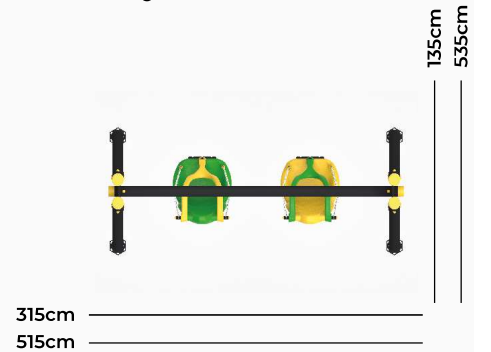

PC-S09

Yaş Aralığı: 3-14
Ürün Ölçüleri: 315X135X270cm
Güvenlik Alanı: 515X535cm
Düşme Yüksekliği: 43cm

PC-S10

Yaş Aralığı: 3-14
Ürün Ölçüleri: 315X135X270cm
Güvenlik Alanı: 515X535cm
Düşme Yüksekliği: 45cm

PC-S11

Yaş Aralığı: 3-14
Ürün Ölçüleri: 315X135X270cm
Güvenlik Alanı: 515X535cm
Düşme Yüksekliği: 50cm

PC-S12

Yaş Aralığı: 3-14
Ürün Ölçüleri: 315X135X270cm
Güvenlik Alanı: 515X535cm
Düşme Yüksekliği: 45cm