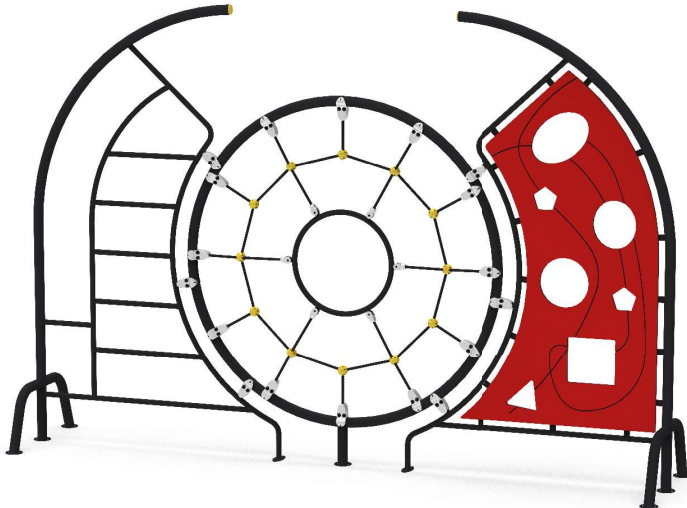

PR-02

Yaş Aralığı: 3-14
Kullanıcı Kapasitesi: 2+
Ürün Ölçüleri: 226X85X206cm
Düşme Yüksekliği: 206cm