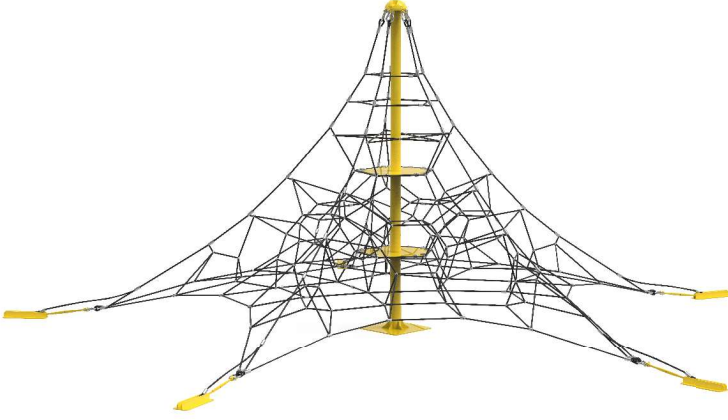

PR-20

Yaş Aralığı: 3-14
Kullanıcı Kapasitesi: 9+
Ürün Ölçüleri: 615X535X280cm
Düşme Yüksekliği: 280cm

PR-21

Yaş Aralığı: 3-14
Kullanıcı Kapasitesi: 11+
Ürün Ölçüleri: 1060X1060X440cm
Düşme Yüksekliği: 440cm