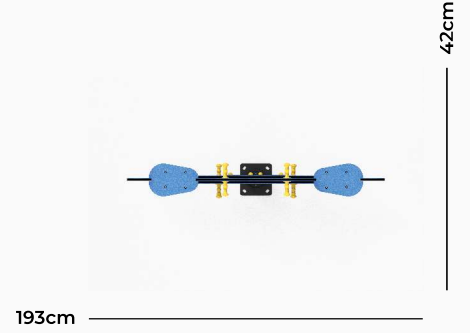

PC-Z06

Yaş Aralığı: 3-14
Kullanıcı Kapasitesi: 1
Ürün Ölçüleri: 73X30X75cm

73cm

30cm

PC-Z07

Yaş Aralığı: 3-14
Kullanıcı Kapasitesi: 2
Ürün Ölçüleri: 193X42X75cm

PC-Z08

Yaş Aralığı: 3-14
Kullanıcı Kapasitesi: 1
Ürün Ölçüleri: 102X30X82cm

PC-Z09

Yaş Aralığı: 3-14
Kullanıcı Kapasitesi: 1
Ürün Ölçüleri: 94X30X68cm

PC-Z10

Yaş Aralığı: 3-14
Kullanıcı Kapasitesi: 1
Ürün Ölçüleri: 92X92X46cm

92cm

92cm

PC-Z11

Yaş Aralığı: 3-14
Kullanıcı Kapasitesi: 1
Ürün Ölçüleri: 86X30X72cm