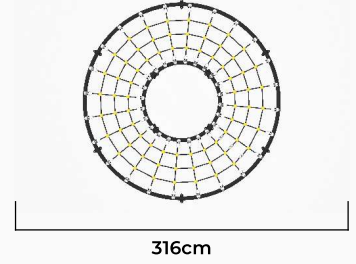

PR-01

Yaş Aralığı: 3-14
Kullanıcı Kapasitesi: 3+
Ürün Ölçüleri: 316X316X78cm
Düşme Yüksekliği: 78cm

PR-02

Yaş Aralığı: 3-14
Kullanıcı Kapasitesi: 2+
Ürün Ölçüleri: 226X85X206cm
Düşme Yüksekliği: 206cm

PR-03