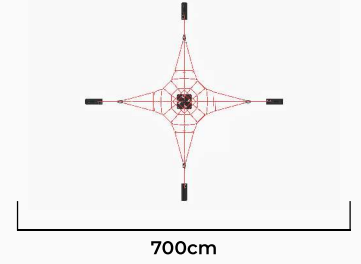

227cm

PR-16

Yaş Aralığı: 3-14
Kullanıcı Kapasitesi: 4+
Ürün Ölçüleri: 228X145X268cm
Düşme Yüksekliği: 128cm

228cm

145cm

PR-17

Yaş Aralığı: 3-14
Kullanıcı Kapasitesi: 3+
Ürün Ölçüleri: 378X144X274cm
Düşme Yüksekliği: 140cm

378cm

144cm

PR-18

Yaş Aralığı: 3-14
Kullanıcı Kapasitesi: 3+
Ürün Ölçüleri: 439X160X270cm
Düşme Yüksekliği: 140cm

439cm

160cm

PR-19

Yaş Aralığı: 3-14
Kullanıcı Kapasitesi: 9+
Ürün Ölçüleri: 700X700X290cm
Düşme Yüksekliği: 290cm

PR-20

Yaş Aralığı: 3-14
Kullanıcı Kapasitesi: 9+
Ürün Ölçüleri: 615X535X280cm
Düşme Yüksekliği: 280cm

PR-21

Yaş Aralığı: 3-14
Kullanıcı Kapasitesi: 11+
Ürün Ölçüleri: 1060X1060X440cm
Düşme Yüksekliği: 440cm

PR-22

Yaş Aralığı: 3-14
Kullanıcı Kapasitesi: 10+
Ürün Ölçüleri: Ø1040X435cm
Düşme Yüksekliği: 435cm

PR-23

Yaş Aralığı: 3-14
Kullanıcı Kapasitesi: 3+
Ürün Ölçüleri: 300X145X271cm
Düşme Yüksekliği: 43cm

PR-24