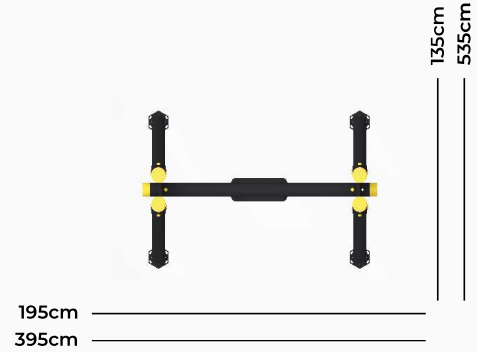

PC-S01

Yaş Aralığı: 3-14
Ürün Ölçüleri: 195X135X270cm
Güvenlik Alanı: 395X535cm
Düşme Yüksekliği: 40cm

PC-S02

Yaş Aralığı: 3-14
Ürün Ölçüleri: 195X135X270cm
Güvenlik Alanı: 395X535cm
Düşme Yüksekliği: 40cm