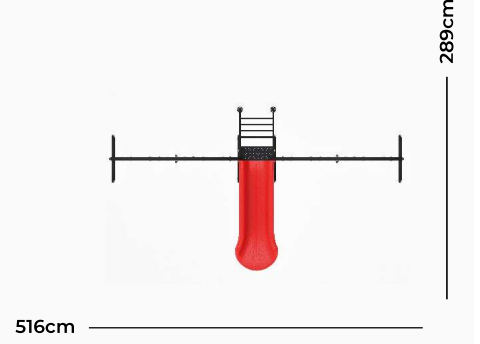

PR-01

Yaş Aralığı: 3-14
Kullanıcı Kapasitesi: 3+
Ürün Ölçüleri: 316X316X78cm
Düşme Yüksekliği: 78cm

PR-02

Yaş Aralığı: 3-14
Kullanıcı Kapasitesi: 2+
Ürün Ölçüleri: 226X85X206cm
Düşme Yüksekliği: 206cm

PR-03

Yaş Aralığı: 3-14
Kullanıcı Kapasitesi: 4+
Ürün Ölçüleri: 401X89X269cm
Düşme Yüksekliği: 218cm

PR-04

Yaş Aralığı: 3-14
Kullanıcı Kapasitesi: 8+
Ürün Ölçüleri: 516X289X222cm
Düşme Yüksekliği: 222cm

PR-05

Yaş Aralığı: 3-14
Kullanıcı Kapasitesi: 5+
Ürün Ölçüleri: 260X257X254cm
Düşme Yüksekliği: 254cm