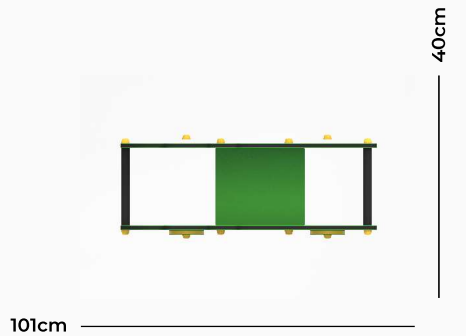

86cm

30cm

PC-Z16

Yaş Aralığı: 3-14
Kullanıcı Kapasitesi: 1
Ürün Ölçüleri: 95X30X75cm

PC-Z17

Yaş Aralığı: 3-14
Kullanıcı Kapasitesi: 1
Ürün Ölçüleri: 88X30X76cm

PC-Z18

Yaş Aralığı: 3-14
Kullanıcı Kapasitesi: 1
Ürün Ölçüleri: 101X40X100cm