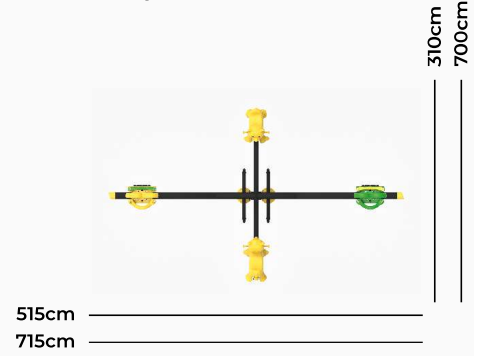

PC-S09

Yaş Aralığı: 3-14
Ürün Ölçüleri: 315X135X270cm
Güvenlik Alanı: 515X535cm
Düşme Yüksekliği: 43cm

PC-S10

Yaş Aralığı: 3-14
Ürün Ölçüleri: 315X135X270cm
Güvenlik Alanı: 515X535cm
Düşme Yüksekliği: 45cm

PC-S11

Yaş Aralığı: 3-14
Ürün Ölçüleri: 315X135X270cm
Güvenlik Alanı: 515X535cm
Düşme Yüksekliği: 50cm

PC-S12

Yaş Aralığı: 3-14
Ürün Ölçüleri: 315X135X270cm
Güvenlik Alanı: 515X535cm
Düşme Yüksekliği: 45cm

PC-S13

Yaş Aralığı: 3-14
Ürün Ölçüleri: 515X310X295cm
Güvenlik Alanı: 715X700cm
Düşme Yüksekliği: 45cm

PC-S14

Yaş Aralığı: 3-14
Ürün Ölçüleri: 490X135X270cm
Güvenlik Alanı: 690X535cm
Düşme Yüksekliği: 45cm