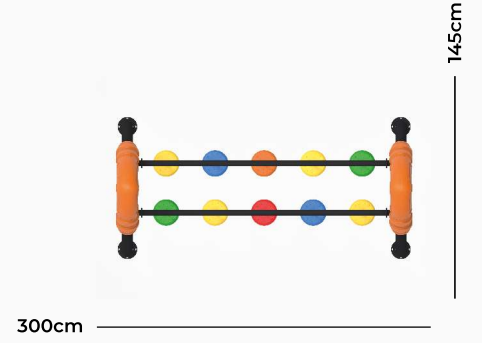

PR-23

Yaş Aralığı: 3-14
Kullanıcı Kapasitesi: 3+
Ürün Ölçüleri: 300X145X271cm
Düşme Yüksekliği: 43cm