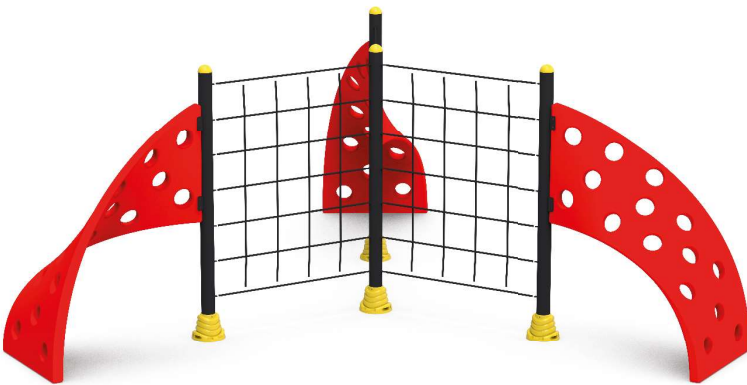

PR-N05

Yaş Aralığı: 3-14
Kullanıcı Kapasitesi: 5+
Ürün Ölçüleri: Ø655X231cm
Düşme Yüksekliği: 231cm

655cm

655cm