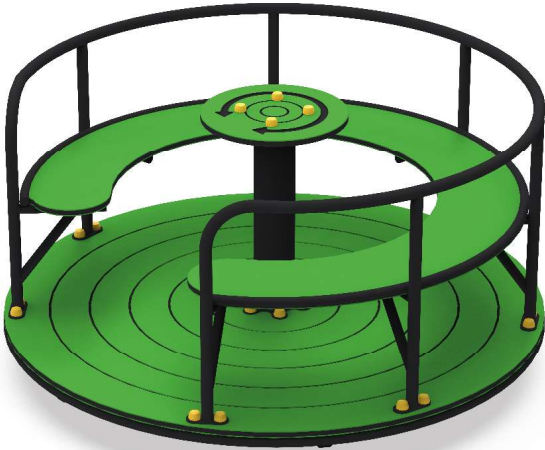

PC-D07

Yaş Aralığı: 3-14
Kullanıcı Kapasitesi: 3+
Ürün Ölçüleri: Ø205X97cm

PC-D08

Yaş Aralığı: 3-14
Kullanıcı Kapasitesi: 4+
Ürün Ölçüleri: Ø150X87cm

PC-D09

Yaş Aralığı: 3-14
Kullanıcı Kapasitesi: 4+
Ürün Ölçüleri: Ø150X105cm

PC-D10

Yaş Aralığı: 3-14
Kullanıcı Kapasitesi: 4+
Ürün Ölçüleri: Ø150X86cm

PC-D11

Yaş Aralığı: 3-14
Kullanıcı Kapasitesi: 4+
Ürün Ölçüleri: Ø120X76cm

PC-D12

Yaş Aralığı: 3-14
Kullanıcı Kapasitesi: 4+
Ürün Ölçüleri: Ø150X78cm