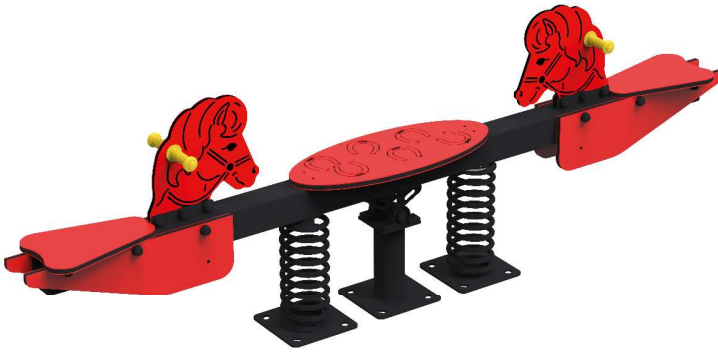

PC-B09

Yaş Aralığı: 3-14
Kullanıcı Kapasitesi: 4
Ürün Ölçüleri: 307X120cm

307cm

120cm

PC-B10

Yaş Aralığı: 3-14
Kullanıcı Kapasitesi: 2
Ürün Ölçüleri: 333X73cm

333cm

73cm