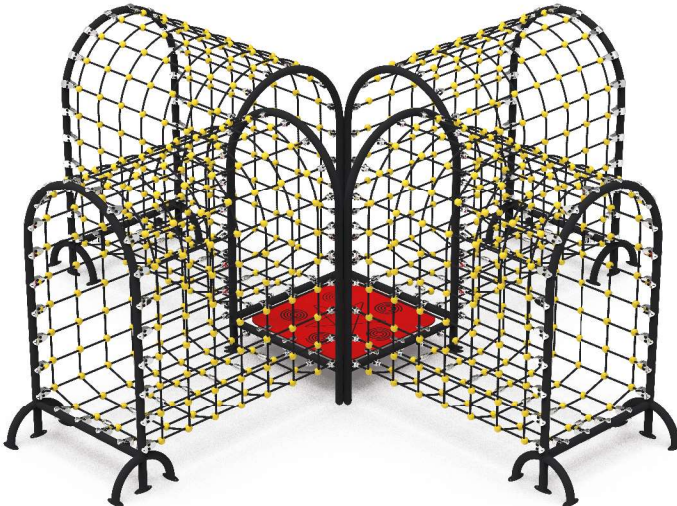

PR-12

Yaş Aralığı: 3-14
Kullanıcı Kapasitesi: 11+
Ürün Ölçüleri: 558X558X212cm
Düşme Yüksekliği: 212cm

558cm

558cm