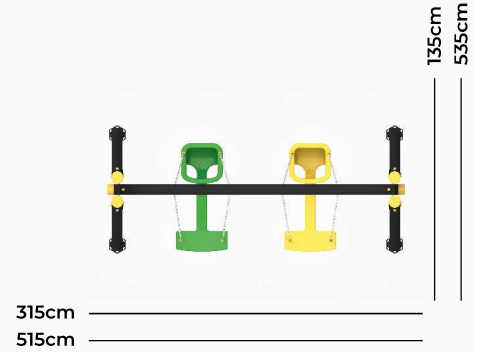

PC-S11

Yaş Aralığı: 3-14
Ürün Ölçüleri: 315X135X270cm
Güvenlik Alanı: 515X535cm
Düşme Yüksekliği: 50cm