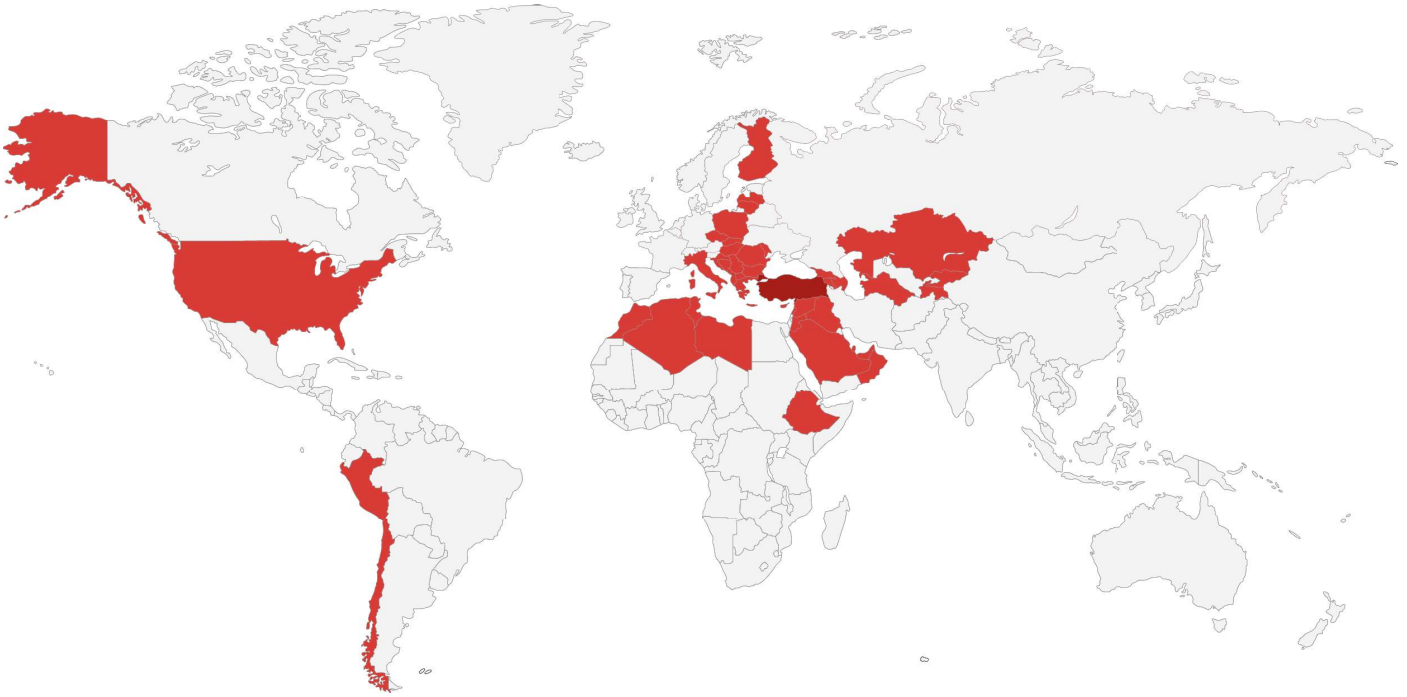

Tasarım, Güvenlik ve Eğlence Hepsi Bir Arada

Playsan, mühendislik bakış açısını çocukların dünyasıyla buluşturan bir oyun parkları üreticisidir.

Tasarımından üretimine kadar tüm süreçlerde kaliteyi, güvenliği ve devamlılığı esas alır. Bugün birçok ülkede tercih edilen Playsan ürünleri, çocuklara güvenli oyun alanları sunarken şehirlere estetik katar.

Her ayrıntıda güvenlik ve kaliteye öncelik vererek, hem çocuklar hem de aileler için unutulmaz deneyimler sunmaktadır.

Uluslararası Oyun Parkı Çözümleri

Playsan olarak, 40'tan fazla ülkeye uzanan ihracat gücümüzle oyun alanlarını dünya çapında güvenle buluşturuyoruz. Farklı coğrafyalarda aynı kalite, güvenlik ve tasarım anlayışıyla ürettiğimiz oyun alanları, global marka vizyonumuzun temelini oluşturuyor.

Arnavutluk
Azerbaycan
Birleşik Arap Emirlikleri
Bosna Hersek
Bulgaristan
Çek Cumhuriyeti
Etiyopya
Fas
Peru

Finlandiya
Gürcistan
Hırvatistan
Irak
İtalya
Karadağ
Katar
Kazakistan
Tajikistan

Kırgızistan
Kosova
Letonya
Libya
Litvanya
Lübnan
Macaristan
Kuzey Makedonya