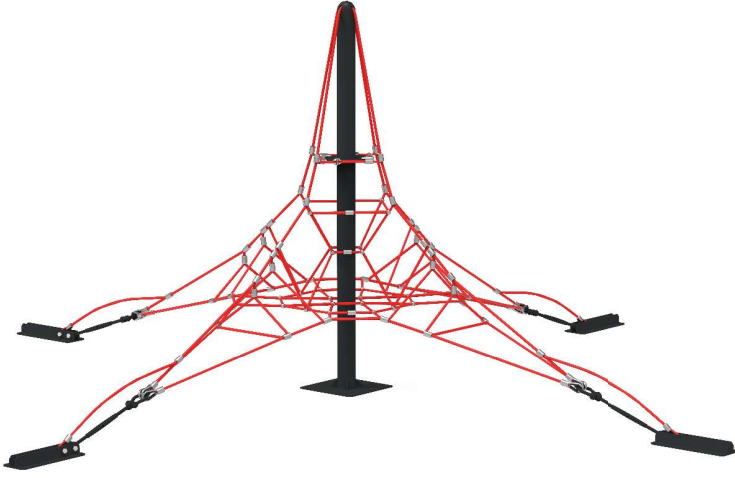

378cm

144cm

PR-18

Yaş Aralığı: 3-14
Kullanıcı Kapasitesi: 3+
Ürün Ölçüleri: 439X160X270cm
Düşme Yüksekliği: 140cm

439cm

160cm

PR-19

Yaş Aralığı: 3-14
Kullanıcı Kapasitesi: 9+
Ürün Ölçüleri: 700X700X290cm
Düşme Yüksekliği: 290cm