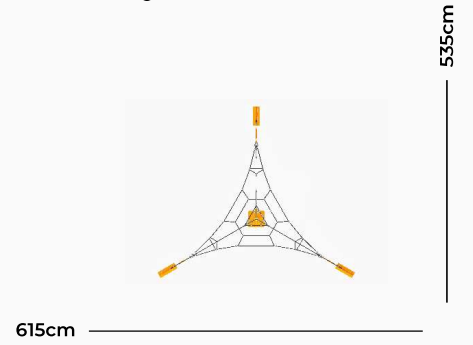

227cm

PR-16

Yaş Aralığı: 3-14
Kullanıcı Kapasitesi: 4+
Ürün Ölçüleri: 228X145X268cm
Düşme Yüksekliği: 128cm

228cm

145cm

PR-17

Yaş Aralığı: 3-14
Kullanıcı Kapasitesi: 3+
Ürün Ölçüleri: 378X144X274cm
Düşme Yüksekliği: 140cm

378cm

144cm

PR-18

Yaş Aralığı: 3-14
Kullanıcı Kapasitesi: 3+
Ürün Ölçüleri: 439X160X270cm
Düşme Yüksekliği: 140cm

439cm

160cm

PR-19

Yaş Aralığı: 3-14
Kullanıcı Kapasitesi: 9+
Ürün Ölçüleri: 700X700X290cm
Düşme Yüksekliği: 290cm

PR-20

Yaş Aralığı: 3-14
Kullanıcı Kapasitesi: 9+
Ürün Ölçüleri: 615X535X280cm
Düşme Yüksekliği: 280cm

PR-21

Yaş Aralığı: 3-14
Kullanıcı Kapasitesi: 11+
Ürün Ölçüleri: 1060X1060X440cm
Düşme Yüksekliği: 440cm

PR-22

Yaş Aralığı: 3-14
Kullanıcı Kapasitesi: 10+
Ürün Ölçüleri: Ø1040X435cm
Düşme Yüksekliği: 435cm

PR-23

Yaş Aralığı: 3-14
Kullanıcı Kapasitesi: 3+
Ürün Ölçüleri: 300X145X271cm
Düşme Yüksekliği: 43cm

PR-24