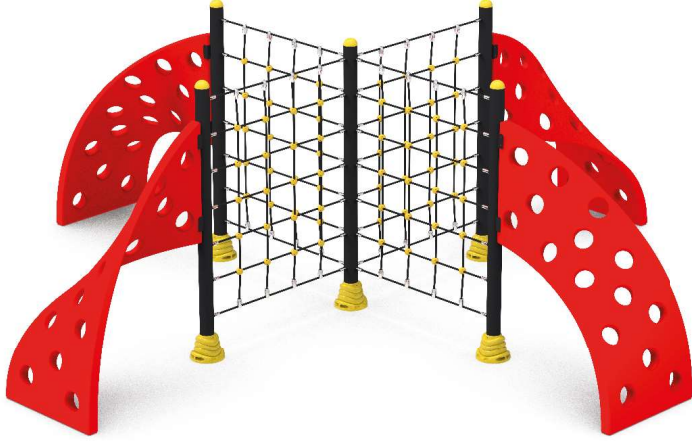

342cm

342cm

PR-N05

Yaş Aralığı: 3-14
Kullanıcı Kapasitesi: 5+
Ürün Ölçüleri: Ø655X231cm
Düşme Yüksekliği: 231cm

655cm

655cm

PR-N06

Yaş Aralığı: 3-14
Kullanıcı Kapasitesi: 8+
Ürün Ölçüleri: Ø650X231cm
Düşme Yüksekliği: 231cm