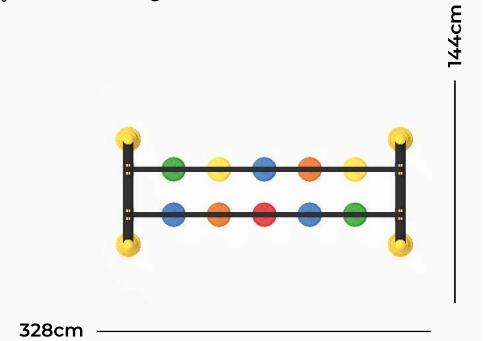

PR-24

Yaş Aralığı: 3-14
Kullanıcı Kapasitesi: 3+
Ürün Ölçüleri: 328X144X256cm
Düşme Yüksekliği: 33cm