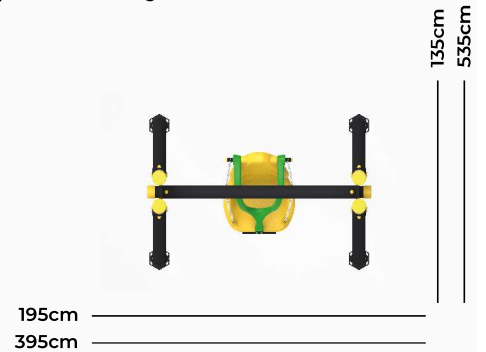

PC-S01

Yaş Aralığı: 3-14
Ürün Ölçüleri: 195X135X270cm
Güvenlik Alanı: 395X535cm
Düşme Yüksekliği: 40cm

PC-S02

Yaş Aralığı: 3-14
Ürün Ölçüleri: 195X135X270cm
Güvenlik Alanı: 395X535cm
Düşme Yüksekliği: 40cm

PC-S03

Yaş Aralığı: 3-14
Ürün Ölçüleri: 195X135X270cm
Güvenlik Alanı: 395X535cm
Düşme Yüksekliği: 40cm

PC-S04

Yaş Aralığı: 3-14
Ürün Ölçüleri: 195X135X270cm
Güvenlik Alanı: 395X535cm
Düşme Yüksekliği: 40cm