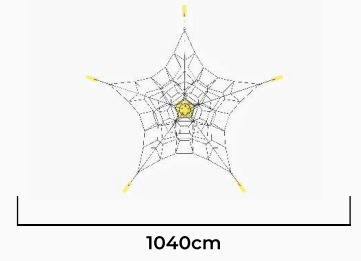

227cm

PR-16

Yaş Aralığı: 3-14
Kullanıcı Kapasitesi: 4+
Ürün Ölçüleri: 228X145X268cm
Düşme Yüksekliği: 128cm

228cm

145cm

PR-17

Yaş Aralığı: 3-14
Kullanıcı Kapasitesi: 3+
Ürün Ölçüleri: 378X144X274cm
Düşme Yüksekliği: 140cm

378cm

144cm

PR-18

Yaş Aralığı: 3-14
Kullanıcı Kapasitesi: 3+
Ürün Ölçüleri: 439X160X270cm
Düşme Yüksekliği: 140cm

439cm

160cm

PR-19

Yaş Aralığı: 3-14
Kullanıcı Kapasitesi: 9+
Ürün Ölçüleri: 700X700X290cm
Düşme Yüksekliği: 290cm

PR-20

Yaş Aralığı: 3-14
Kullanıcı Kapasitesi: 9+
Ürün Ölçüleri: 615X535X280cm
Düşme Yüksekliği: 280cm

PR-21

Yaş Aralığı: 3-14
Kullanıcı Kapasitesi: 11+
Ürün Ölçüleri: 1060X1060X440cm
Düşme Yüksekliği: 440cm

PR-22

Yaş Aralığı: 3-14
Kullanıcı Kapasitesi: 10+
Ürün Ölçüleri: Ø1040X435cm
Düşme Yüksekliği: 435cm

PR-23

Yaş Aralığı: 3-14
Kullanıcı Kapasitesi: 3+
Ürün Ölçüleri: 300X145X271cm
Düşme Yüksekliği: 43cm

PR-24