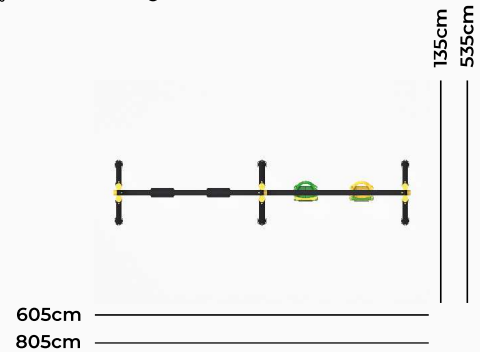

PC-S15

Yaş Aralığı: 3-14
Ürün Ölçüleri: 605X135X270cm
Güvenlik Alanı: 805X535cm
Düşme Yüksekliği: 45cm