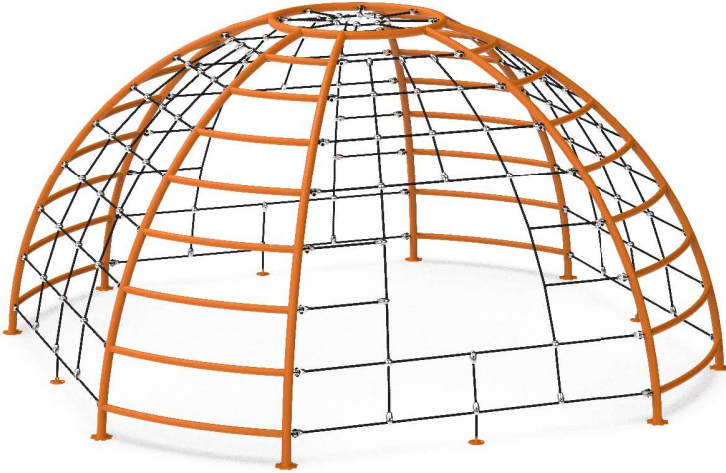

PR-08

Yaş Aralığı: 3-14
Kullanıcı Kapasitesi: 3+
Ürün Ölçüleri: 196X196X288cm
Düşme Yüksekliği: 288cm

PR-09

Yaş Aralığı: 3-14
Kullanıcı Kapasitesi: 6+
Ürün Ölçüleri: 341X341X368cm
Düşme Yüksekliği: 368cm

PR-10

Yaş Aralığı: 3-14
Kullanıcı Kapasitesi: 6+
Ürün Ölçüleri: 341X341X370cm
Düşme Yüksekliği: 370cm

341cm

341cm

PR-11

Yaş Aralığı: 3-14
Kullanıcı Kapasitesi: 11+
Ürün Ölçüleri: 465X465X243cm
Düşme Yüksekliği: 243cm