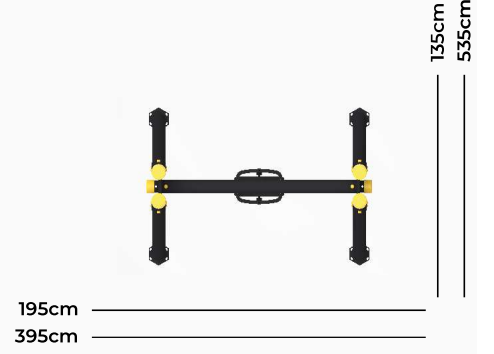

PC-S03

Yaş Aralığı: 3-14
Ürün Ölçüleri: 195X135X270cm
Güvenlik Alanı: 395X535cm
Düşme Yüksekliği: 40cm

PC-S04

Yaş Aralığı: 3-14
Ürün Ölçüleri: 195X135X270cm
Güvenlik Alanı: 395X535cm
Düşme Yüksekliği: 40cm