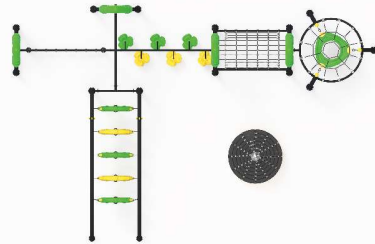

PS-02

Yaş Aralığı: 3-14

Kullanıcı Kapasitesi: 6+

Ürün Ölçüleri: 346X338X268cm

Güvenlik Alanı: 646X688cm

Düşme Yüksekliği: 207cm

346cm
646cm

338cm
688cm