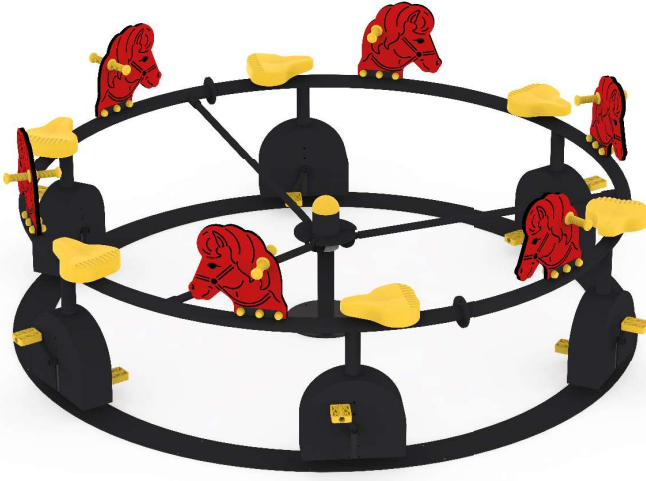

247cm

PR-N13

Yaş Aralığı: 3-14

Kullanıcı Kapasitesi: 6+

Ürün Ölçüleri: 226X226X47cm

Düşme Yüksekliği: 47cm

226cm

226cm

DÖNME DOLAP SERİSİ

Dönme Dolaplar, çocuklara denge yeteneği kazandırırken çevrelerini farklı bakış açısıyla görmelerini sağlamaktadır. Estetik ve modern görünümlü bu seri ile çocukların keyif ve heyecanla vakit geçirmeleri hedeflenmektedir.