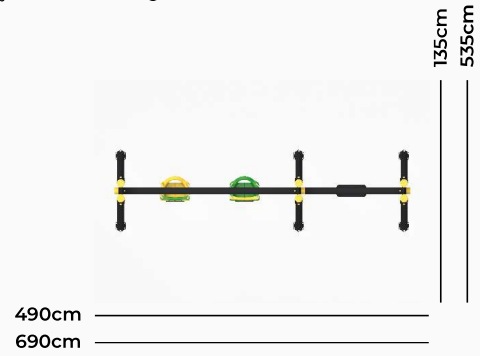

PC-S11

Yaş Aralığı: 3-14
Ürün Ölçüleri: 315X135X270cm
Güvenlik Alanı: 515X535cm
Düşme Yüksekliği: 50cm

PC-S12

Yaş Aralığı: 3-14
Ürün Ölçüleri: 315X135X270cm
Güvenlik Alanı: 515X535cm
Düşme Yüksekliği: 45cm

PC-S13

Yaş Aralığı: 3-14
Ürün Ölçüleri: 515X310X295cm
Güvenlik Alanı: 715X700cm
Düşme Yüksekliği: 45cm

PC-S14

Yaş Aralığı: 3-14
Ürün Ölçüleri: 490X135X270cm
Güvenlik Alanı: 690X535cm
Düşme Yüksekliği: 45cm