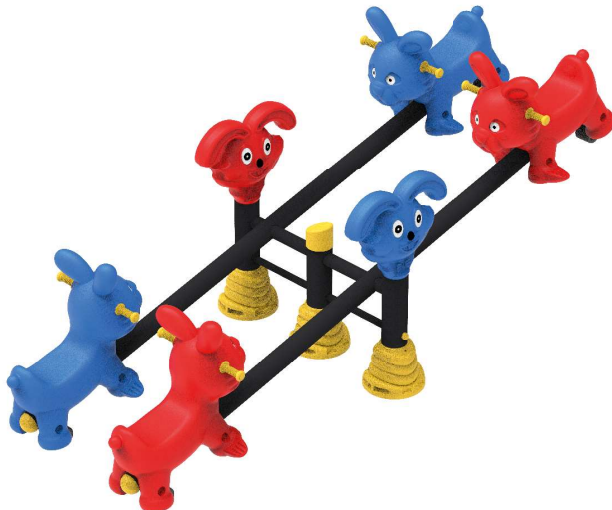

PC-B07

Yaş Aralığı: 3-14
Kullanıcı Kapasitesi: 4
Ürün Ölçüleri: 287X120cm

287cm

120cm

PC-B08

Yaş Aralığı: 3-14
Kullanıcı Kapasitesi: 4
Ürün Ölçüleri: 304X120cm

304cm

120cm