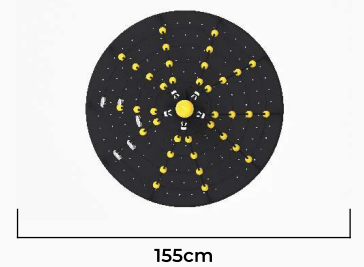

PR-01

Yaş Aralığı: 3-14
Kullanıcı Kapasitesi: 3+
Ürün Ölçüleri: 316X316X78cm
Düşme Yüksekliği: 78cm

PR-02

Yaş Aralığı: 3-14
Kullanıcı Kapasitesi: 2+
Ürün Ölçüleri: 226X85X206cm
Düşme Yüksekliği: 206cm

PR-03

Yaş Aralığı: 3-14
Kullanıcı Kapasitesi: 4+
Ürün Ölçüleri: 401X89X269cm
Düşme Yüksekliği: 218cm

PR-04

Yaş Aralığı: 3-14
Kullanıcı Kapasitesi: 8+
Ürün Ölçüleri: 516X289X222cm
Düşme Yüksekliği: 222cm

PR-05

Yaş Aralığı: 3-14
Kullanıcı Kapasitesi: 5+
Ürün Ölçüleri: 260X257X254cm
Düşme Yüksekliği: 254cm

PR-06

Yaş Aralığı: 3-14
Kullanıcı Kapasitesi: 3+
Ürün Ölçüleri: 155X155X200cm
Düşme Yüksekliği: 200cm

PR-07

Yaş Aralığı: 3-14
Kullanıcı Kapasitesi: 3+
Ürün Ölçüleri: 200X200X258cm
Düşme Yüksekliği: 258cm

PR-08

Yaş Aralığı: 3-14
Kullanıcı Kapasitesi: 3+
Ürün Ölçüleri: 196X196X288cm
Düşme Yüksekliği: 288cm

PR-09

Yaş Aralığı: 3-14
Kullanıcı Kapasitesi: 6+
Ürün Ölçüleri: 341X341X368cm
Düşme Yüksekliği: 368cm