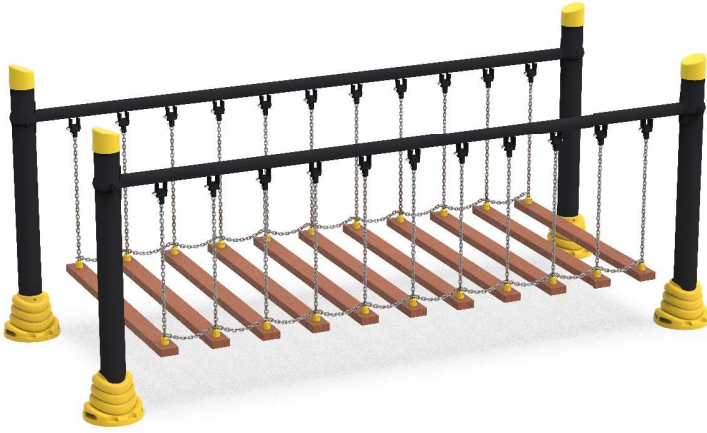

76cm

30cm

PC-Z26

Yaş Aralığı: 3-14
Kullanıcı Kapasitesi: 4+
Ürün Ölçüleri: 248X85X124cm

248cm

124cm

PC-Z27

Yaş Aralığı: 3-14
Kullanıcı Kapasitesi: 1
Ürün Ölçüleri: 75X34X92cm

75cm

34cm

TIRMANMA SERİSİ

Tırmanma Serisi, fiziksel gelişimi destekleyerek dinamik tasarımıyla çocuklara aktif oyun deneyimleri sunmaktadır.

PC-Y01

Yaş Aralığı: 3-14
Kullanıcı Kapasitesi: 5+
Ürün Ölçüleri: 328X146X136cm
Düşme Yüksekliği: 25cm