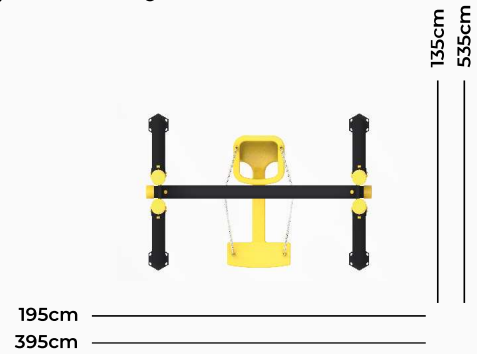

PC-S01

Yaş Aralığı: 3-14
Ürün Ölçüleri: 195X135X270cm
Güvenlik Alanı: 395X535cm
Düşme Yüksekliği: 40cm

PC-S02

Yaş Aralığı: 3-14
Ürün Ölçüleri: 195X135X270cm
Güvenlik Alanı: 395X535cm
Düşme Yüksekliği: 40cm

PC-S03

Yaş Aralığı: 3-14
Ürün Ölçüleri: 195X135X270cm
Güvenlik Alanı: 395X535cm
Düşme Yüksekliği: 40cm

PC-S04

Yaş Aralığı: 3-14
Ürün Ölçüleri: 195X135X270cm
Güvenlik Alanı: 395X535cm
Düşme Yüksekliği: 40cm

PC-S05

Yaş Aralığı: 3-14
Ürün Ölçüleri: 195X135X270cm
Güvenlik Alanı: 395X535cm
Düşme Yüksekliği: 70cm

PC-S06

Yaş Aralığı: 3-14
Ürün Ölçüleri: 195X135X270cm
Güvenlik Alanı: 395X535cm
Düşme Yüksekliği: 45cm