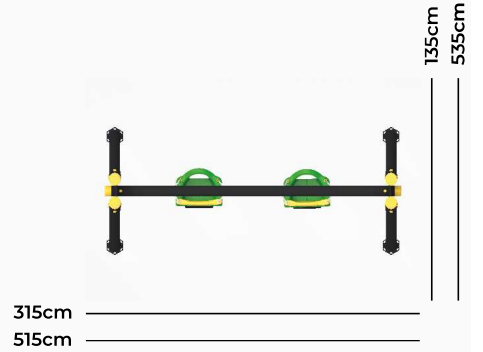

PC-S08

Yaş Aralığı: 3-14
Ürün Ölçüleri: 315X135X270cm
Güvenlik Alanı: 515X535cm
Düşme Yüksekliği: 45cm