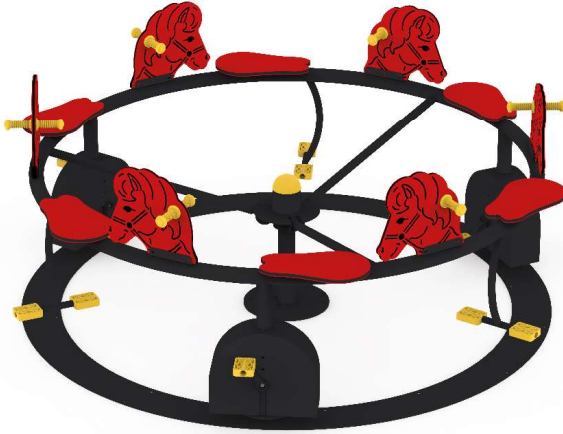

PC-D01

Yaş Aralığı: 3-14
Kullanıcı Kapasitesi: 6+
Ürün Ölçüleri: Ø266X100cm