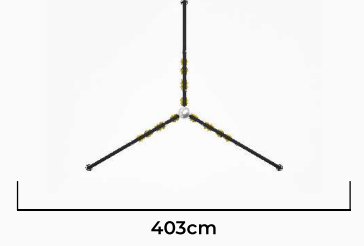

PR-22

Yaş Aralığı: 3-14
Kullanıcı Kapasitesi: 10+
Ürün Ölçüleri: Ø1040X435cm
Düşme Yüksekliği: 435cm

PR-23

Yaş Aralığı: 3-14
Kullanıcı Kapasitesi: 3+
Ürün Ölçüleri: 300X145X271cm
Düşme Yüksekliği: 43cm

PR-24

Yaş Aralığı: 3-14
Kullanıcı Kapasitesi: 3+
Ürün Ölçüleri: 328X144X256cm
Düşme Yüksekliği: 33cm

PR-25

Yaş Aralığı: 3-14
Kullanıcı Kapasitesi: 6+
Ürün Ölçüleri: 403X403X225cm
Düşme Yüksekliği: 225cm

PR-26

Yaş Aralığı: 3-14
Kullanıcı Kapasitesi: 3+
Ürün Ölçüleri: 187X187X306cm
Düşme Yüksekliği: 306cm