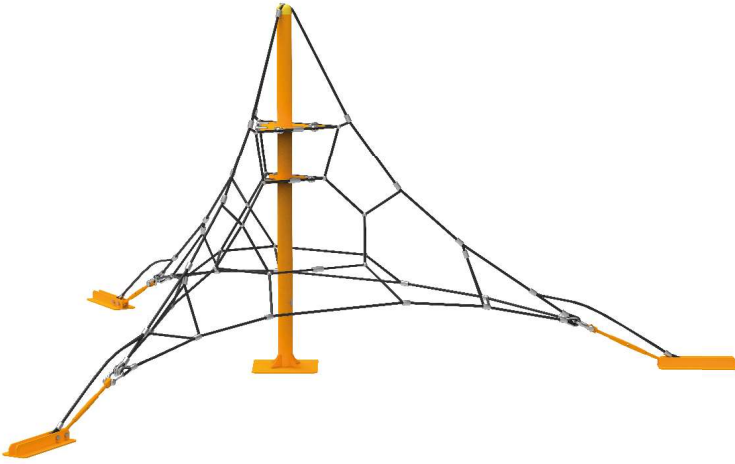

378cm

144cm

PR-18

Yaş Aralığı: 3-14
Kullanıcı Kapasitesi: 3+
Ürün Ölçüleri: 439X160X270cm
Düşme Yüksekliği: 140cm

439cm

160cm

PR-19

Yaş Aralığı: 3-14
Kullanıcı Kapasitesi: 9+
Ürün Ölçüleri: 700X700X290cm
Düşme Yüksekliği: 290cm