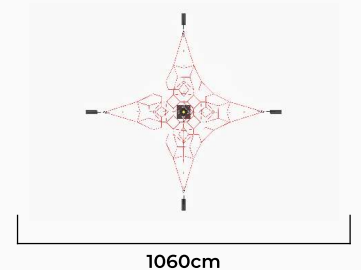

227cm

PR-16

Yaş Aralığı: 3-14
Kullanıcı Kapasitesi: 4+
Ürün Ölçüleri: 228X145X268cm
Düşme Yüksekliği: 128cm

228cm

145cm

PR-17

Yaş Aralığı: 3-14
Kullanıcı Kapasitesi: 3+
Ürün Ölçüleri: 378X144X274cm
Düşme Yüksekliği: 140cm

378cm

144cm

PR-18

Yaş Aralığı: 3-14
Kullanıcı Kapasitesi: 3+
Ürün Ölçüleri: 439X160X270cm
Düşme Yüksekliği: 140cm

439cm

160cm

PR-19

Yaş Aralığı: 3-14
Kullanıcı Kapasitesi: 9+
Ürün Ölçüleri: 700X700X290cm
Düşme Yüksekliği: 290cm

PR-20

Yaş Aralığı: 3-14
Kullanıcı Kapasitesi: 9+
Ürün Ölçüleri: 615X535X280cm
Düşme Yüksekliği: 280cm

PR-21

Yaş Aralığı: 3-14
Kullanıcı Kapasitesi: 11+
Ürün Ölçüleri: 1060X1060X440cm
Düşme Yüksekliği: 440cm

PR-22

Yaş Aralığı: 3-14
Kullanıcı Kapasitesi: 10+
Ürün Ölçüleri: Ø1040X435cm
Düşme Yüksekliği: 435cm

PR-23

Yaş Aralığı: 3-14
Kullanıcı Kapasitesi: 3+
Ürün Ölçüleri: 300X145X271cm
Düşme Yüksekliği: 43cm

PR-24