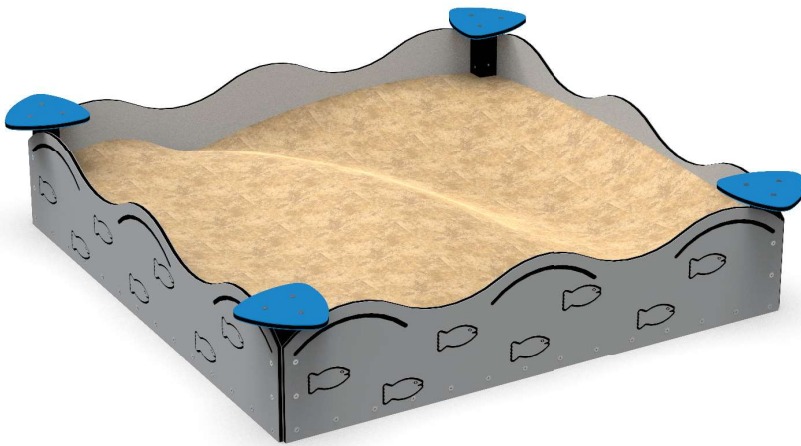

PR-N13

Yaş Aralığı: 3-14

Kullanıcı Kapasitesi: 6+

Ürün Ölçüleri: 226X226X47cm

Düşme Yüksekliği: 47cm

226cm

226cm