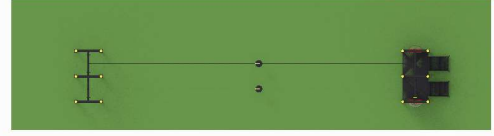

PR-N11

Yaş Aralığı: 3-14
Kullanıcı Kapasitesi: 2+
Ürün Ölçüleri: 130X55X60cm
Düşme Yüksekliği: 34cm

PR-N12

Yaş Aralığı: 3-14

Kullanıcı Kapasitesi: 2+

Ürün Ölçüleri: 1722X247X366cm

Düşme Yüksekliği: 130cm

1722cm