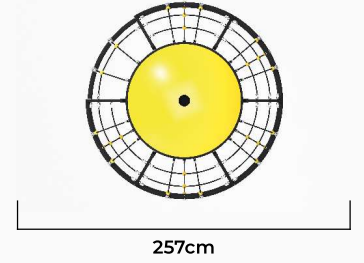

PR-01

Yaş Aralığı: 3-14
Kullanıcı Kapasitesi: 3+
Ürün Ölçüleri: 316X316X78cm
Düşme Yüksekliği: 78cm

PR-02

Yaş Aralığı: 3-14
Kullanıcı Kapasitesi: 2+
Ürün Ölçüleri: 226X85X206cm
Düşme Yüksekliği: 206cm

PR-03

Yaş Aralığı: 3-14
Kullanıcı Kapasitesi: 4+
Ürün Ölçüleri: 401X89X269cm
Düşme Yüksekliği: 218cm

PR-04

Yaş Aralığı: 3-14
Kullanıcı Kapasitesi: 8+
Ürün Ölçüleri: 516X289X222cm
Düşme Yüksekliği: 222cm

PR-05

Yaş Aralığı: 3-14
Kullanıcı Kapasitesi: 5+
Ürün Ölçüleri: 260X257X254cm
Düşme Yüksekliği: 254cm

PR-06

Yaş Aralığı: 3-14
Kullanıcı Kapasitesi: 3+
Ürün Ölçüleri: 155X155X200cm
Düşme Yüksekliği: 200cm

PR-07

Yaş Aralığı: 3-14
Kullanıcı Kapasitesi: 3+
Ürün Ölçüleri: 200X200X258cm
Düşme Yüksekliği: 258cm