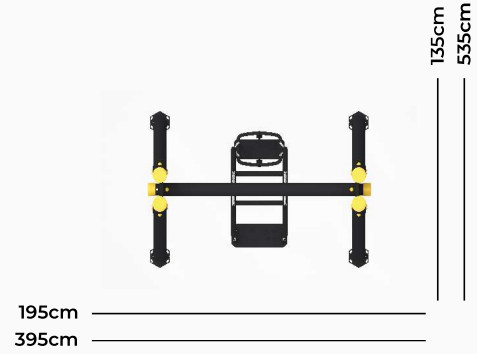

PC-S05

Yaş Aralığı: 3-14
Ürün Ölçüleri: 195X135X270cm
Güvenlik Alanı: 395X535cm
Düşme Yüksekliği: 70cm