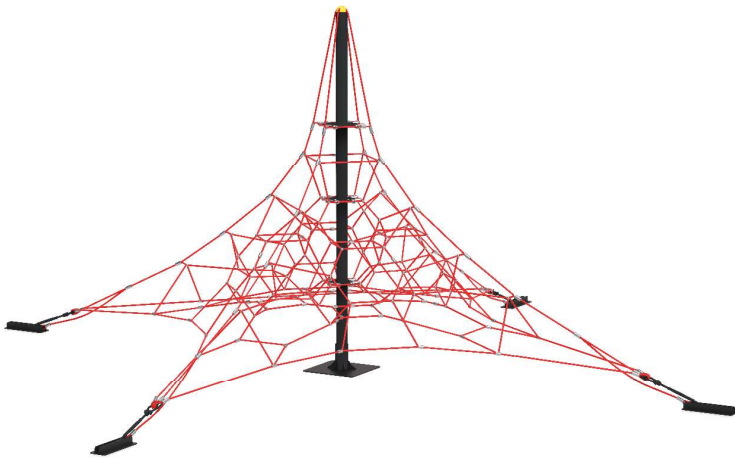

PR-20

Yaş Aralığı: 3-14
Kullanıcı Kapasitesi: 9+
Ürün Ölçüleri: 615X535X280cm
Düşme Yüksekliği: 280cm