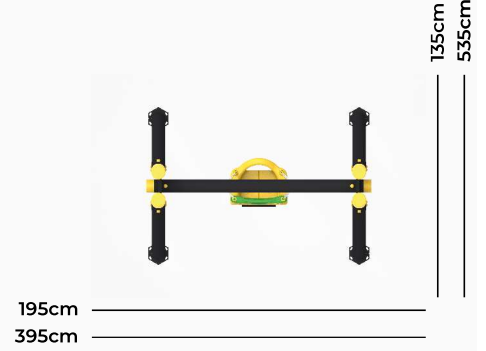

PC-S01

Yaş Aralığı: 3-14
Ürün Ölçüleri: 195X135X270cm
Güvenlik Alanı: 395X535cm
Düşme Yüksekliği: 40cm