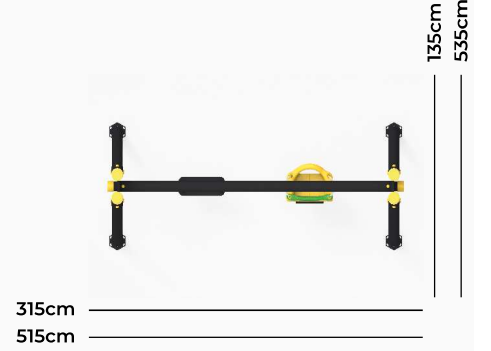

PC-S09

Yaş Aralığı: 3-14
Ürün Ölçüleri: 315X135X270cm
Güvenlik Alanı: 515X535cm
Düşme Yüksekliği: 43cm

PC-S10

Yaş Aralığı: 3-14
Ürün Ölçüleri: 315X135X270cm
Güvenlik Alanı: 515X535cm
Düşme Yüksekliği: 45cm