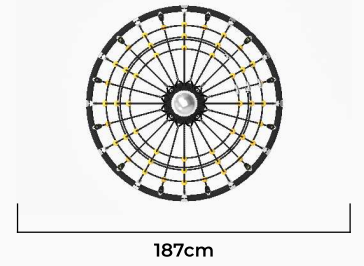

PR-22

Yaş Aralığı: 3-14
Kullanıcı Kapasitesi: 10+
Ürün Ölçüleri: Ø1040X435cm
Düşme Yüksekliği: 435cm

PR-23

Yaş Aralığı: 3-14
Kullanıcı Kapasitesi: 3+
Ürün Ölçüleri: 300X145X271cm
Düşme Yüksekliği: 43cm

PR-24

Yaş Aralığı: 3-14
Kullanıcı Kapasitesi: 3+
Ürün Ölçüleri: 328X144X256cm
Düşme Yüksekliği: 33cm

PR-25

Yaş Aralığı: 3-14
Kullanıcı Kapasitesi: 6+
Ürün Ölçüleri: 403X403X225cm
Düşme Yüksekliği: 225cm

PR-26

Yaş Aralığı: 3-14
Kullanıcı Kapasitesi: 3+
Ürün Ölçüleri: 187X187X306cm
Düşme Yüksekliği: 306cm

PR-27

Yaş Aralığı: 3-14
Kullanıcı Kapasitesi: 3+
Ürün Ölçüleri: 197X197X301cm
Düşme Yüksekliği: 128cm

PR-28

Yaş Aralığı: 3-14
Kullanıcı Kapasitesi: 6+
Ürün Ölçüleri: 277X195X35cm
Düşme Yüksekliği: 35cm

277cm

195cm

PR-N01

Yaş Aralığı: 3-14
Kullanıcı Kapasitesi: 2+
Ürün Ölçüleri: 330X100X231cm
Düşme Yüksekliği: 231cm

330cm

100cm

PR-N02

Yaş Aralığı: 3-14
Kullanıcı Kapasitesi: 3+
Ürün Ölçüleri: 487X100X231cm
Düşme Yüksekliği: 231cm