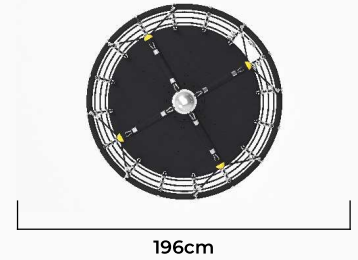

Yaş Aralığı: 3-14
Kullanıcı Kapasitesi: 4+
Ürün Ölçüleri: 401X89X269cm
Düşme Yüksekliği: 218cm

PR-04

Yaş Aralığı: 3-14
Kullanıcı Kapasitesi: 8+
Ürün Ölçüleri: 516X289X222cm
Düşme Yüksekliği: 222cm

PR-05

Yaş Aralığı: 3-14
Kullanıcı Kapasitesi: 5+
Ürün Ölçüleri: 260X257X254cm
Düşme Yüksekliği: 254cm

PR-06

Yaş Aralığı: 3-14
Kullanıcı Kapasitesi: 3+
Ürün Ölçüleri: 155X155X200cm
Düşme Yüksekliği: 200cm

PR-07

Yaş Aralığı: 3-14
Kullanıcı Kapasitesi: 3+
Ürün Ölçüleri: 200X200X258cm
Düşme Yüksekliği: 258cm

PR-08

Yaş Aralığı: 3-14
Kullanıcı Kapasitesi: 3+
Ürün Ölçüleri: 196X196X288cm
Düşme Yüksekliği: 288cm

PR-09

Yaş Aralığı: 3-14
Kullanıcı Kapasitesi: 6+
Ürün Ölçüleri: 341X341X368cm
Düşme Yüksekliği: 368cm