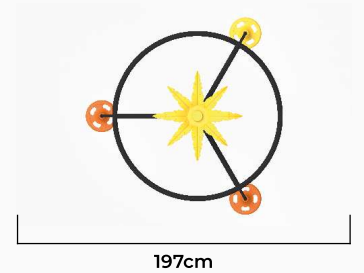

PR-22

Yaş Aralığı: 3-14
Kullanıcı Kapasitesi: 10+
Ürün Ölçüleri: Ø1040X435cm
Düşme Yüksekliği: 435cm

PR-23

Yaş Aralığı: 3-14
Kullanıcı Kapasitesi: 3+
Ürün Ölçüleri: 300X145X271cm
Düşme Yüksekliği: 43cm

PR-24

Yaş Aralığı: 3-14
Kullanıcı Kapasitesi: 3+
Ürün Ölçüleri: 328X144X256cm
Düşme Yüksekliği: 33cm

PR-25

Yaş Aralığı: 3-14
Kullanıcı Kapasitesi: 6+
Ürün Ölçüleri: 403X403X225cm
Düşme Yüksekliği: 225cm

PR-26

Yaş Aralığı: 3-14
Kullanıcı Kapasitesi: 3+
Ürün Ölçüleri: 187X187X306cm
Düşme Yüksekliği: 306cm

PR-27

Yaş Aralığı: 3-14
Kullanıcı Kapasitesi: 3+
Ürün Ölçüleri: 197X197X301cm
Düşme Yüksekliği: 128cm

PR-28

Yaş Aralığı: 3-14
Kullanıcı Kapasitesi: 6+
Ürün Ölçüleri: 277X195X35cm
Düşme Yüksekliği: 35cm

277cm