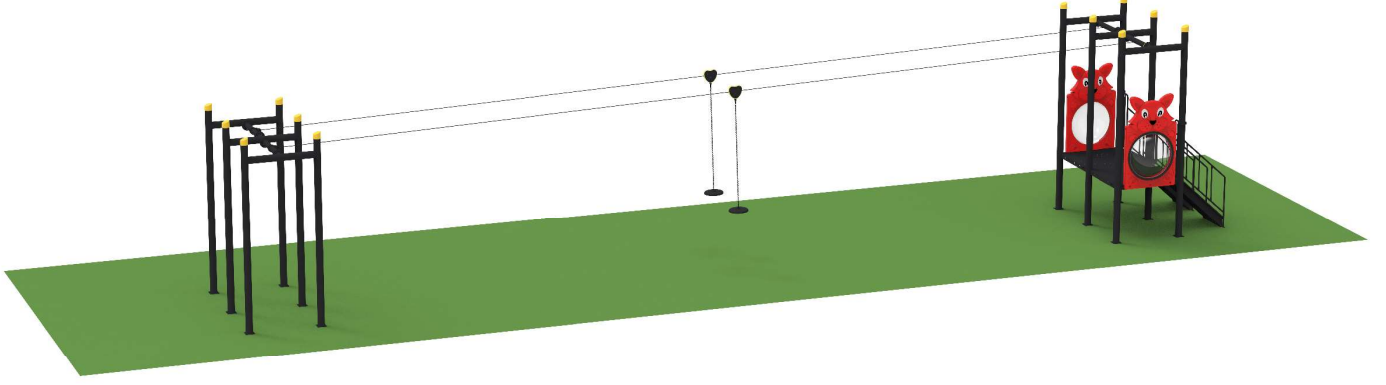

PR-N12

Yaş Aralığı: 3-14

Kullanıcı Kapasitesi: 2+

Ürün Ölçüleri: 1722X247X366cm

Düşme Yüksekliği: 130cm