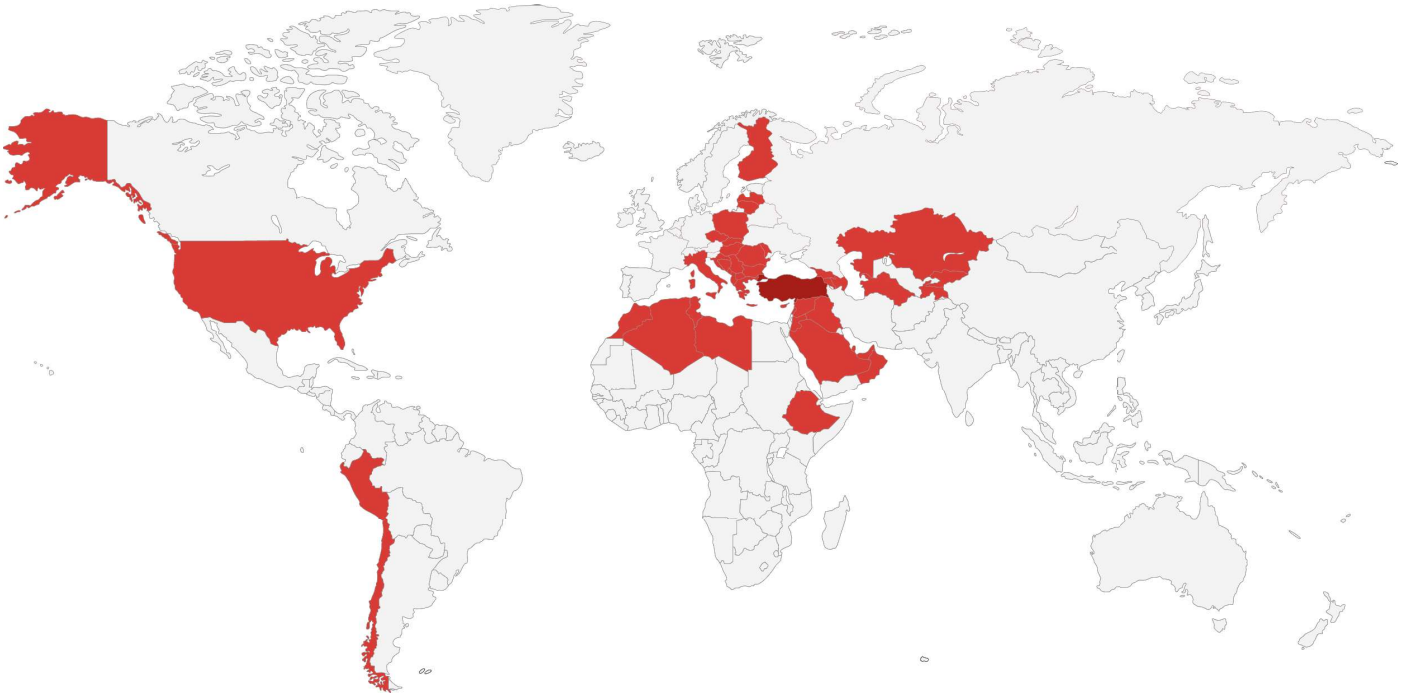

Tasarım, Güvenlik ve Eğlence Hepsi Bir Arada

Playsan, mühendislik bakış açısını çocukların dünyasıyla buluşturan bir oyun parkları üreticisidir.

Tasarımından üretimine kadar tüm süreçlerde kaliteyi, güvenliği ve devamlılığı esas alır. Bugün birçok ülkede tercih edilen Playsan ürünleri, çocuklara güvenli oyun alanları sunarken şehirlere estetik katar.

Her ayrıntıda güvenlik ve kaliteye öncelik vererek, hem çocuklar hem de aileler için unutulmaz deneyimler sunmaktadır.

Uluslararası Oyun Parkı Çözümleri

Playsan olarak, 40'tan fazla ülkeye uzanan ihracat gücümüzle oyun alanlarını dünya çapında güvenle buluşturuyoruz. Farklı coğrafyalarda aynı kalite, güvenlik ve tasarım anlayışıyla ürettiğimiz oyun alanları, global marka vizyonumuzun temelini oluşturuyor.

Arnavutluk
Azerbaycan
Birleşik Arap Emirlikleri
Bosna Hersek
Bulgaristan
Çek Cumhuriyeti
Etiyopya
Fas
Peru

Finlandiya
Gürcistan
Hırvatistan
Irak
İtalya
Karadağ
Katar
Kazakistan
Tajikistan

Kırgızistan
Kosova
Letonya
Libya
Litvanya
Lübnan
Macaristan
Kuzey Makedonya