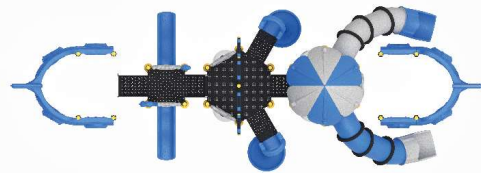

541cm
941cm

1526cm

1726cm