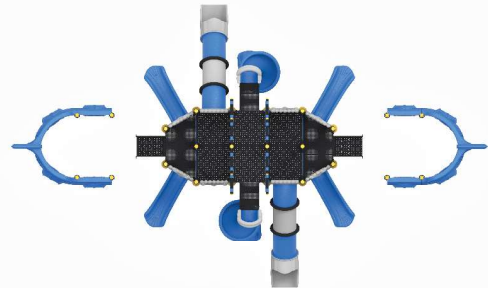

950cm
1350cm

1569cm

1769cm