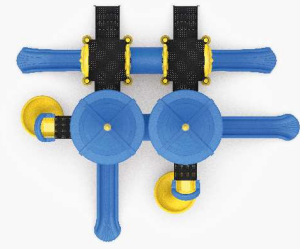

805cm
1155cm

670cm
1020cm