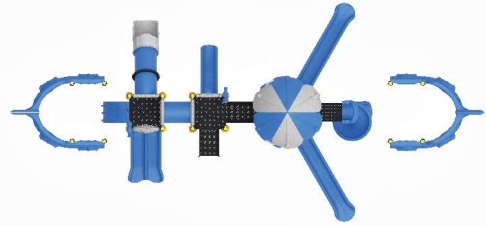

x1

x6

769cm
1169cm

1671cm

1871cm

PS-G03

Yaş Aralığı: 3-14

Kullanıcı Sayısı: 21+