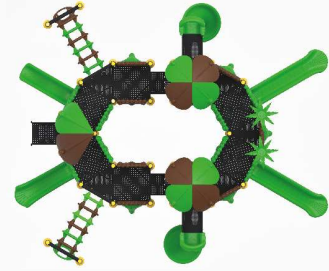

PS-N09

Yaş Aralığı: 3-14

Kullanıcı Sayısı: 37+

Ürün Ölçüleri: 984X829X401cm

Güvenlik Alanı: 1384X1229cm

Düşme Yüksekliği: 150cm

x2

x3

x14

x2

x6

984cm

1384cm

829cm
1229cm