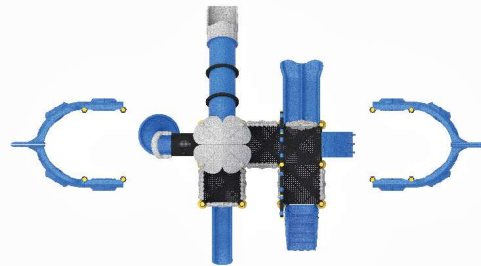

783cm
1183cm

1393cm

1593cm