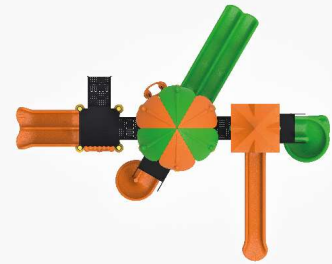

PS-R01

Yaş Aralığı: 3-14
 Kullanıcı Sayısı: 22+
 Ürün Ölçüleri: 1178X713X501cm
 Güvenlik Alanı: 1528X1113cm
 Düşme Yüksekliği: 200cm

1178cm
 1528cm

713cm
 1113cm

PS-R02

Yaş Aralığı: 3-14
 Kullanıcı Sayısı: 19+
 Ürün Ölçüleri: 905X775X473cm
 Güvenlik Alanı: 1305X1175cm
 Düşme Yüksekliği: 200cm