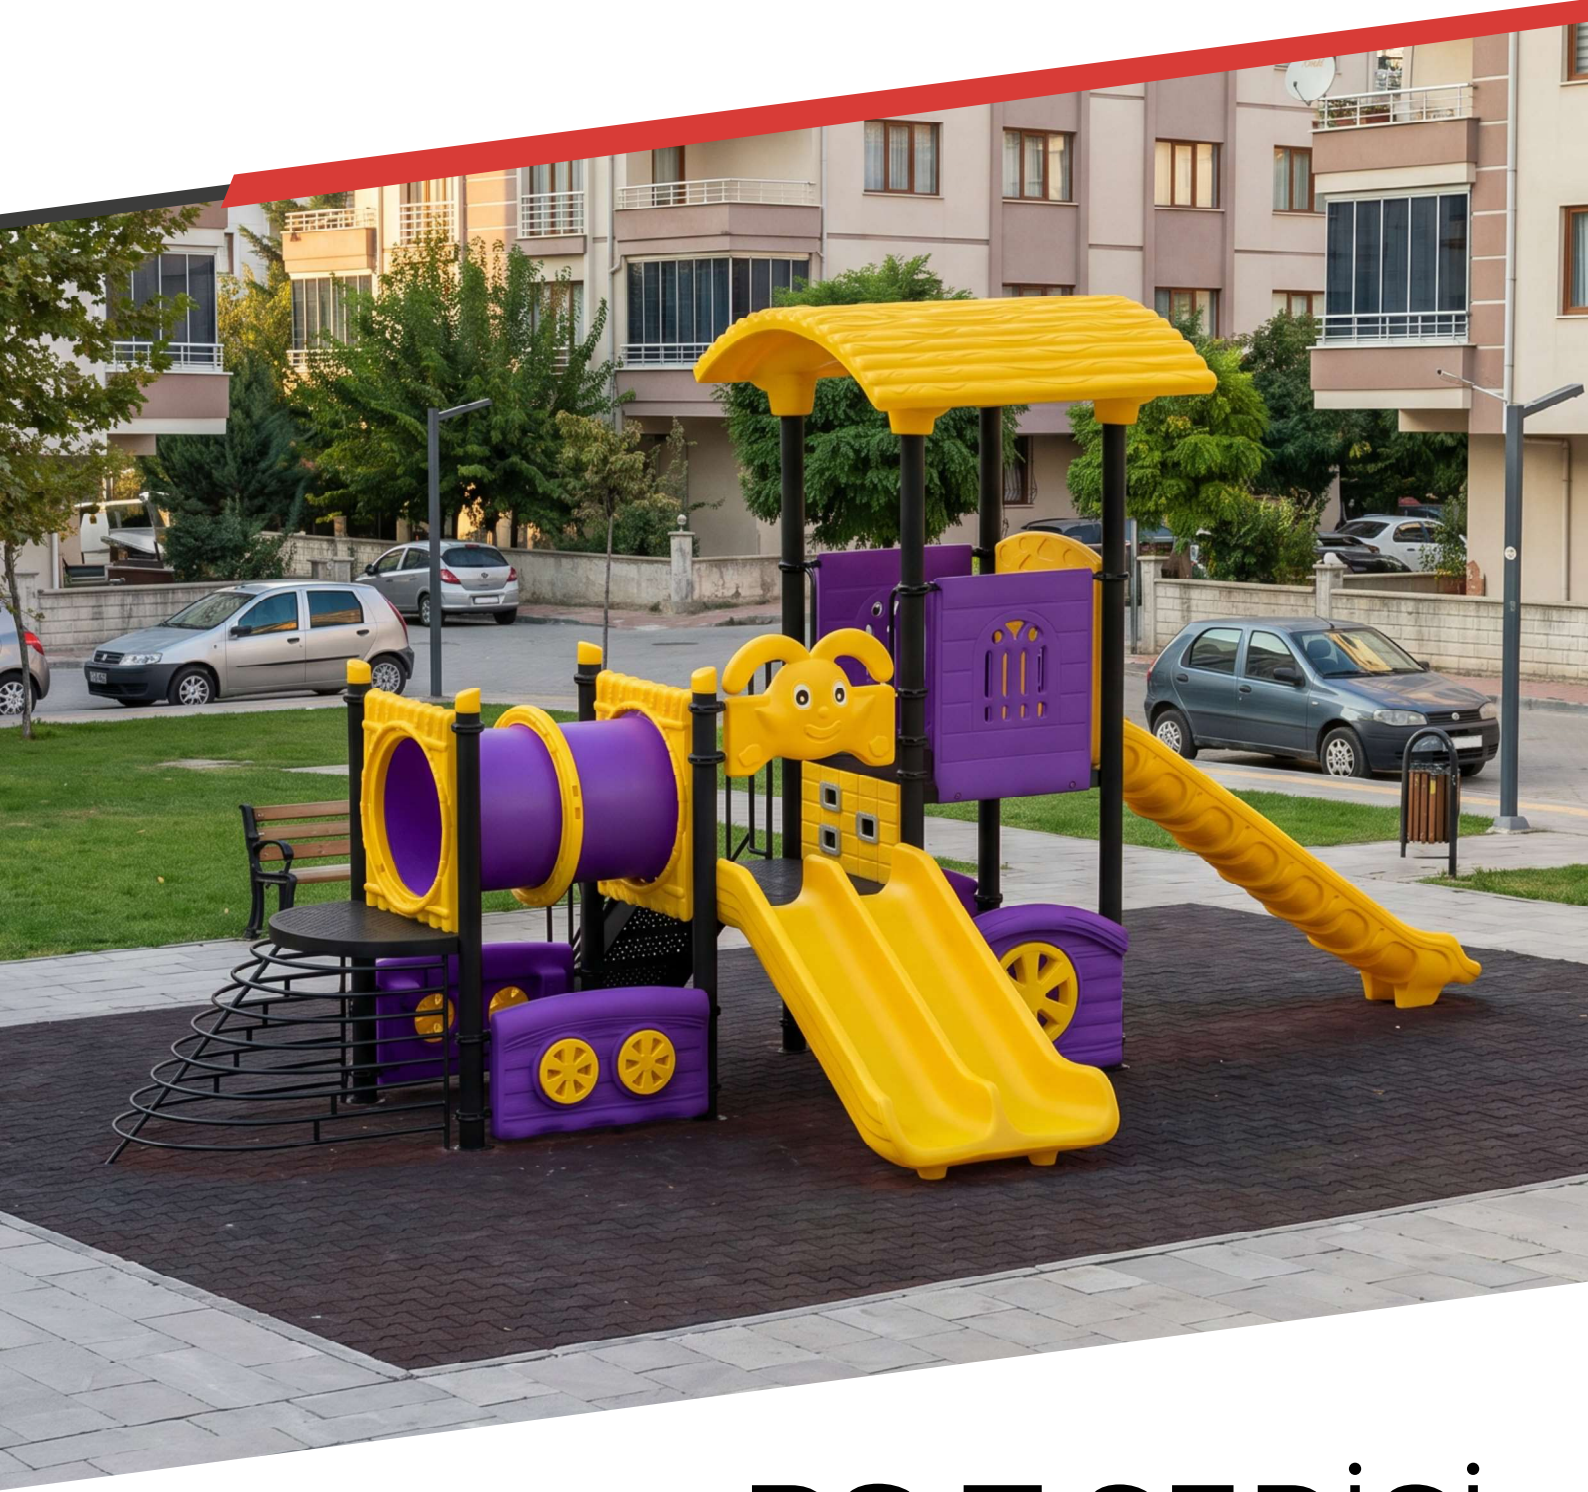

x1 x4 x1 x4

1067cm
1467cm

986cm
1386cm

PS-S04

Yaş Aralığı: 3-14
Kullanıcı Sayısı: 19+
Ürün Ölçüleri: 847X774X401cm
Güvenlik Alanı: 1247X1174cm
Düşme Yüksekliği: 100cm

x3 x1 x3

847cm
1247cm

774cm
1174cm