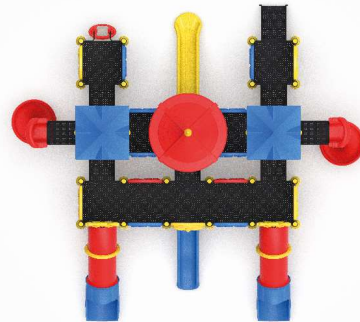

855cm
1205cm

955cm

1355cm