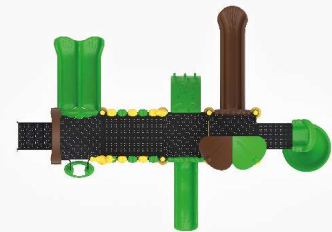

PS-N04

Yaş Aralığı: 3-14

Kullanıcı Sayısı: 17+

Ürün Ölçüleri: 791X566X396cm

Güvenlik Alanı: 1141X966cm

Düşme Yüksekliği: 150cm

x3

x1

x3

x1

x4